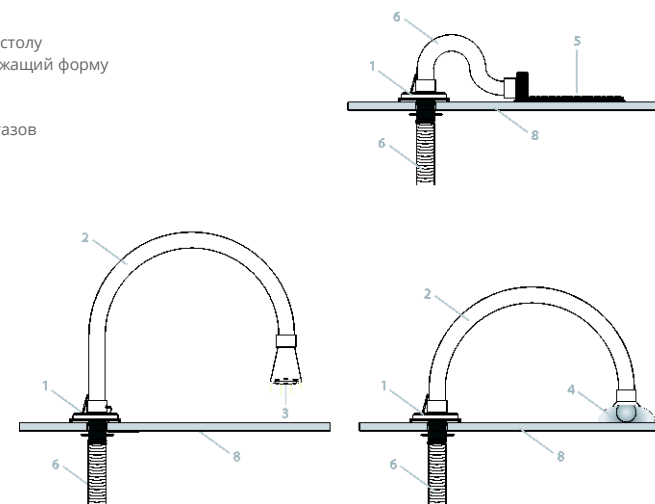

АРТИКУЛ ДЛЯ ЗАКАЗА

| Модель | Артикул |
|---|----------|
| 1 Пылеприемник-воронка со светодиодной подсветкой | A1020314 |
| 2 Щелевой пылеприемник | A1020315 |
| 3 Пылеприемник лоток-ловушка для пыли и газов | A1020316 |
| 4 Гибкий воздуховод с воздушной розеткой на струбине для подключения пылеприемников | A1020309 |

СХЕМА ДВИЖЕНИЯ ВОЗДУХА

ВНЕШНИЙ ВИД

- 1 Струбина для крепления к столу
- 2 Гибкий дымоприемник, держащий форму
- 3 Светодиодное кольцо
- 4 Щелевой раструб
- 5 Лоток-ловушка для пыли и газов
- 6 Гибкий воздуховод 75мм
- 7 Провод питания подсветки
- 8 Поверхность стола