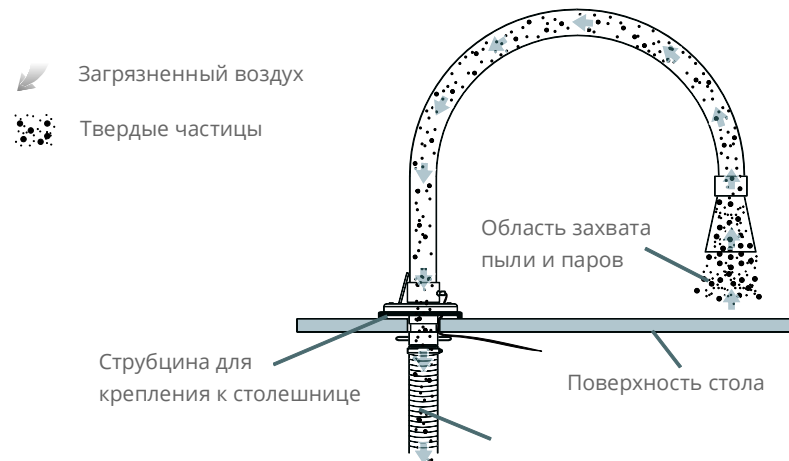

ЩЕЛЕВОЙ ПЫЛЕПРИЕМНИК

- Компактное устройство с гибким корпусом, который сохраняет свою форму
- Раструб этого пылеприемника размещается на столешнице, чтобы образовался уверенный ламинарный поток воздуха в рабочей зоне

ПЫЛЕПРИЕМНИК ЛОТОК-ЛОВУШКА для ПЫЛИ и ГАЗОВ

- Компактное устройство для настольного размещения
- Разработан специально для отвода дыма и паров, образующихся во время смешивания мономеров

ТЕХНИЧЕСКИЕ ХАРАКТЕРИСТИКИ ПЫЛЕПРИЕМНИКОВ DentalPRO

| Модель | Габариты |
|---|-------------|
| Пылеприемник-воронка со светодиодной подсветкой | 630 x 50мм |
| Щелевой пылеприемник | 630 x 50мм |
| Пылеприемник лоток-ловушка для пыли и газов | 360 x 310мм |

СХЕМА ДВИЖЕНИЯ ВОЗДУХА

ВНЕШНИЙ ВИД

- 1 Струбина для крепления к столу
- 2 Гибкий дымоприемник, держащий форму
- 3 Светодиодное кольцо
- 4 Щелевой раструб
- 5 Лоток-ловушка для пыли и газов
- 6 Гибкий воздуховод 75мм
- 7 Провод питания подсветки
- 8 Поверхность стола