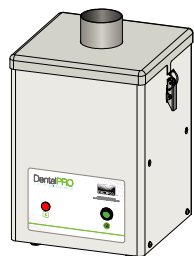

РЕКОМЕНДУЕМЫЕ ФИЛЬТРУЮЩИЕ БЛОКИ ПЫЛЕУЛОВИТЕЛЕЙ

DentalPRO Mono

DentalPRO 250

DentalPRO 400

ПЫЛЕПРИЕМНИК-ВОРОНКА СО СВЕТОДИОДНОЙ ПОДСВЕТКОЙ

- Компактное устройство с гибким корпусом, который сохраняет свою форму
- В воронку встроена светодиодная подсветка, чтобы пылеприемник не затенял рабочую зону

ЩЕЛЕВОЙ ПЫЛЕПРИЕМНИК

- Компактное устройство с гибким корпусом, который сохраняет свою форму
- Раструб этого пылеприемника размещается на столешнице, чтобы образовался уверенный ламинарный поток воздуха в рабочей зоне

ПЫЛЕПРИЕМНИК ЛОТОК-ЛОВУШКА для ПЫЛИ и ГАЗОВ

- Компактное устройство для настольного размещения
- Разработан специально для отвода дыма и паров, образующихся во время смешивания мономеров

ТЕХНИЧЕСКИЕ ХАРАКТЕРИСТИКИ ПЫЛЕПРИЕМНИКОВ DentalPRO